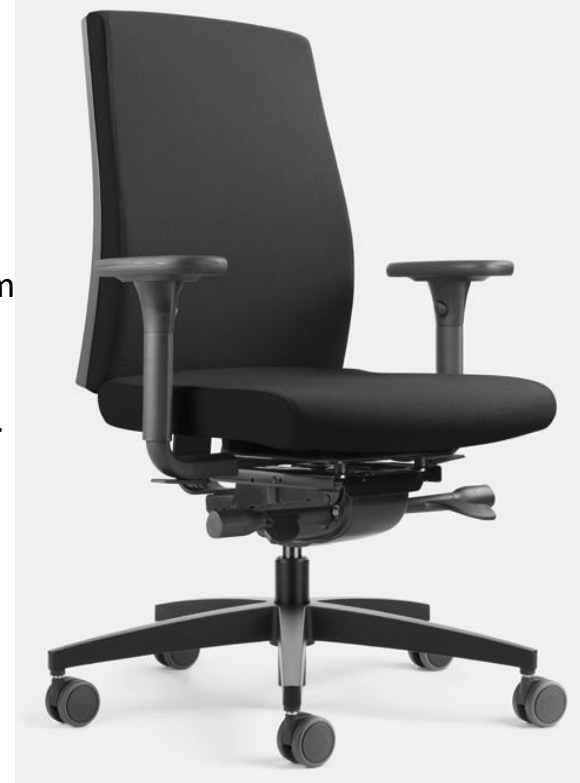

LÖFFLER | Projectstoel gestoffeerde rug Thuiswerken

Technische specificaties:

- Synchronmechisme.
- Zwarte kunststof rugschaal, 8 standen in hoogte instelbaar.
- Geotrooieerde ERGO-TOP® technologie voor “bewegend zitten”.
- Zitdiepteverstelling (410 - 465 mm).
- Traploze zithoogteverstelling middels gaslift voor zithoogteverstelling 42-52 cm
  Optioneel en zonder meerprijs is een gaslift leverbaar met een zithoogteversteltraject 46 – 56 cm (type 210).
- Zit- en rugleuning bekleedt met de stof A30, kleur zwart (100.000 martindale).
- Zwarte kunststof 5-teens stervoet.
- Zwarte kunststof 4D armleggers.
- Universele half geremde wielen (Ø65 mm).

*LÖFFLER geeft 10 jaar fabrieksgarantie op deze stof bij gebruik van 8 uur per dag.

Verkoopprijs netto*

€ 297,50

*Exclusief btw.

Exclusief montage & levering.

Af magazijn te Zaltbommel.

2020

Lensen.nl

Bezoekadres Schimminck 1 | 5301 KR Zaltbommel
T +31(0)88 599 05 99 | F +31(0) 599 05 00 | E info@lensen.nl

LENSEN
BRENGT INTERIEURBELEVING